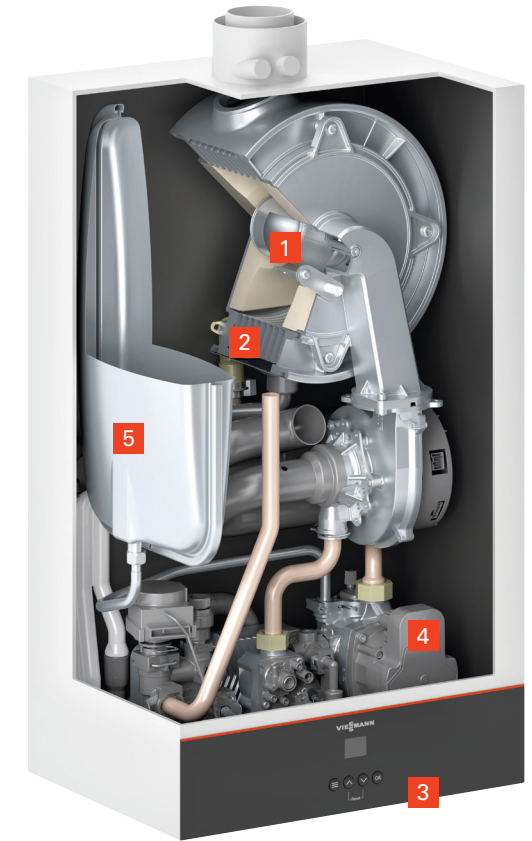

Etkileyici performansı ile yoğuşmalı kombi

Uzun yıllara dayanan deneyime sahip büyük ölçekli bir üretici olarak kombi üretiminin ne kadar önemli olduğunu biliyoruz. Vitodens Classic ile güvendiğiniz Viessmann ürün kalitesini cazip koşullarda tüketicilerimizin beğenisine sunuyoruz.

Viessmann kombiler yenilikçi teknoloji ve performansları ile birlikte güvenlik ve dayanıklılık özellikleri ile ön plana çıkmaktadır. Gelişmiş kompakt tasarımı ile küçük alanlara dahi kolaylıkla monte edilebilmektedir. Ön panelden bileşenlere erişmeye imkan sunan özel tasarımı servis ve bakım kolaylığı sunmaktadır.

Vitodens Classic modernizasyon projelerinde olduğu gibi, apartman daireleri veya müstakil evler için de ideal bir çözümdür. Ayrıca yapısında bulunan plakalı eşanjörü ile sıcak kullanım suyunuzu da 5 - 25 kW'lık kapasite aralığında sunmaktadır.

Paslanmaz çelik Inox-Radial ısı eşanjörü ile verimlilik ve yüksek dayanım

Paslanmaz çelik eşanjör ile fark yaratmaktadır. Yüksek kaliteli paslanmaz çelik eşanjör Inox-Radial ısıtma yüzeyine sahiptir. Bu teknoloji sayesinde yüksek verim, uzun kullanım ömrü ve emniyetli bir işletme sağlamaktadır.

Isıtma sisteminin kalbi Matrix-Plus Brülör
MatriX-Plus brülör; verimli, sessiz çalışma ve düşük emisyon ile avantaj sunmaktadır. Özel paslanmaz çelik MatriX yüzeyi yüksek sıcaklıklara karşı yüksek dayanıma sahiptir. Bu özellikler, güvenilir performans ve uzun hizmet ömrü sağlamaktadır.

Oda termostati ile uzaktan kullanım (opsiyonel)

Kullanıcı dostu kontrol paneli ile ısıtma suyu ve kullanım suyu sıcaklıkları ayarlanabilir. Çalışma durumu ve sıcaklıkları dijital ekranda gösterilir.

VITODENS CLASSIC ÜSTÜNLÜKLERİ